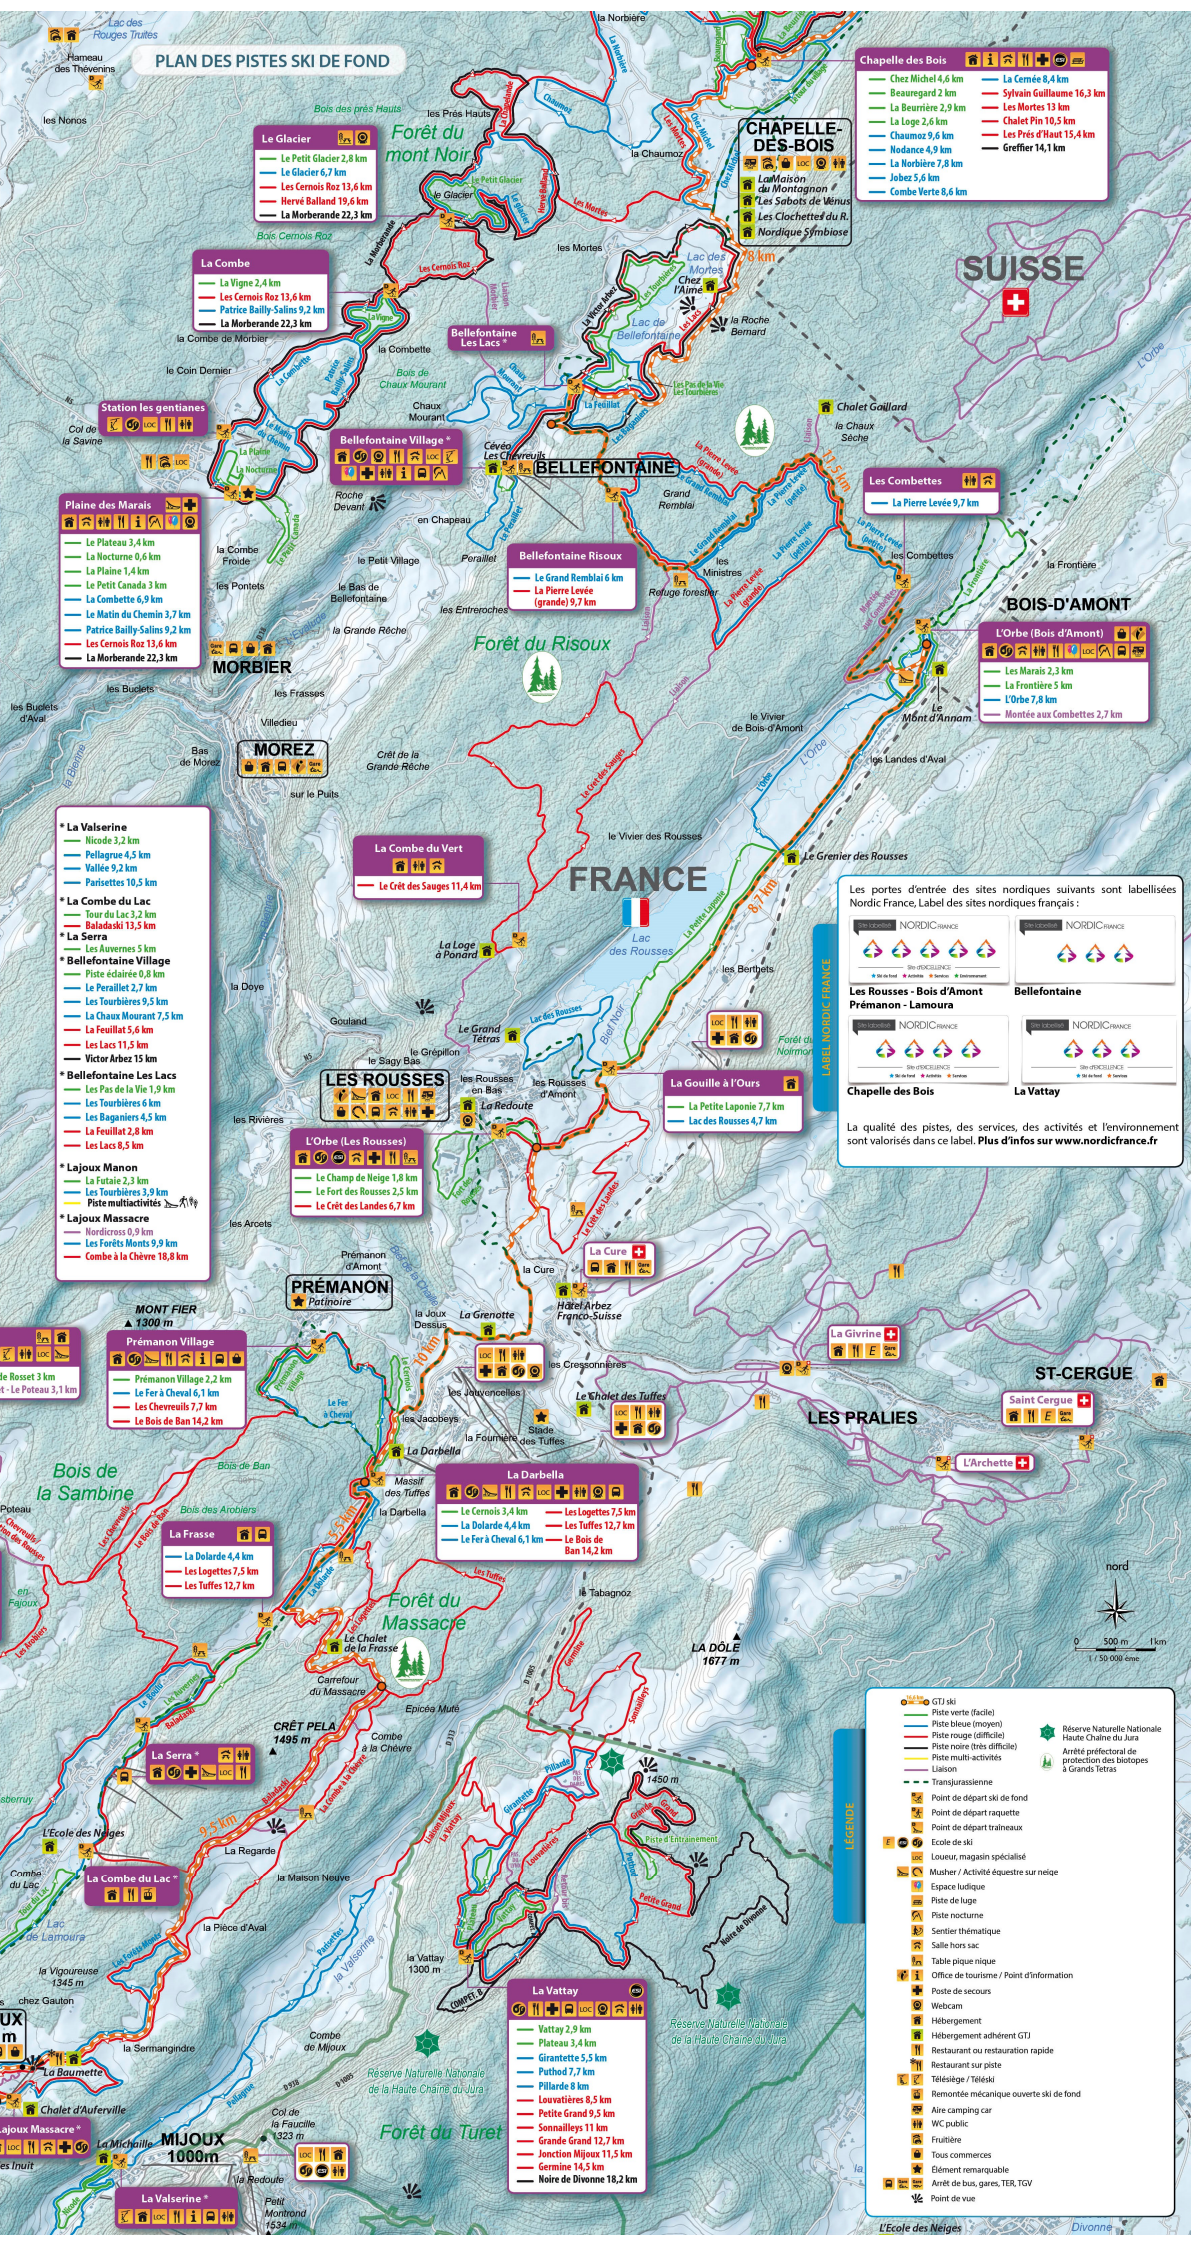

STATION DES ROUSSES - HAUT JURA - MOREZ

8

PLAN DES ACTIVITÉS NORDIQUES

Station des Rousses
Bellefontaine
Morbier
Longchaumois

ESPACE NORDIQUE JURASSIEN
Ain • Doubs • Jura

Montagnes du Jura

FLASH-BOX

QR code

Station des Rousses - Haut Jura - Morez

STATION DES ROUSSES - HAUT JURA - MOREZ

8

PLAN DES ACTIVITÉS NORDIQUES

Station des Rousses
Bellefontaine
Morbier
Longchaumois

ESPACE NORDIQUE JURASSIEN
Ain • Doubs • Jura

Montagnes du Jura

FLASH-BOX

QR code

Station des Rousses - Haut Jura - Morez