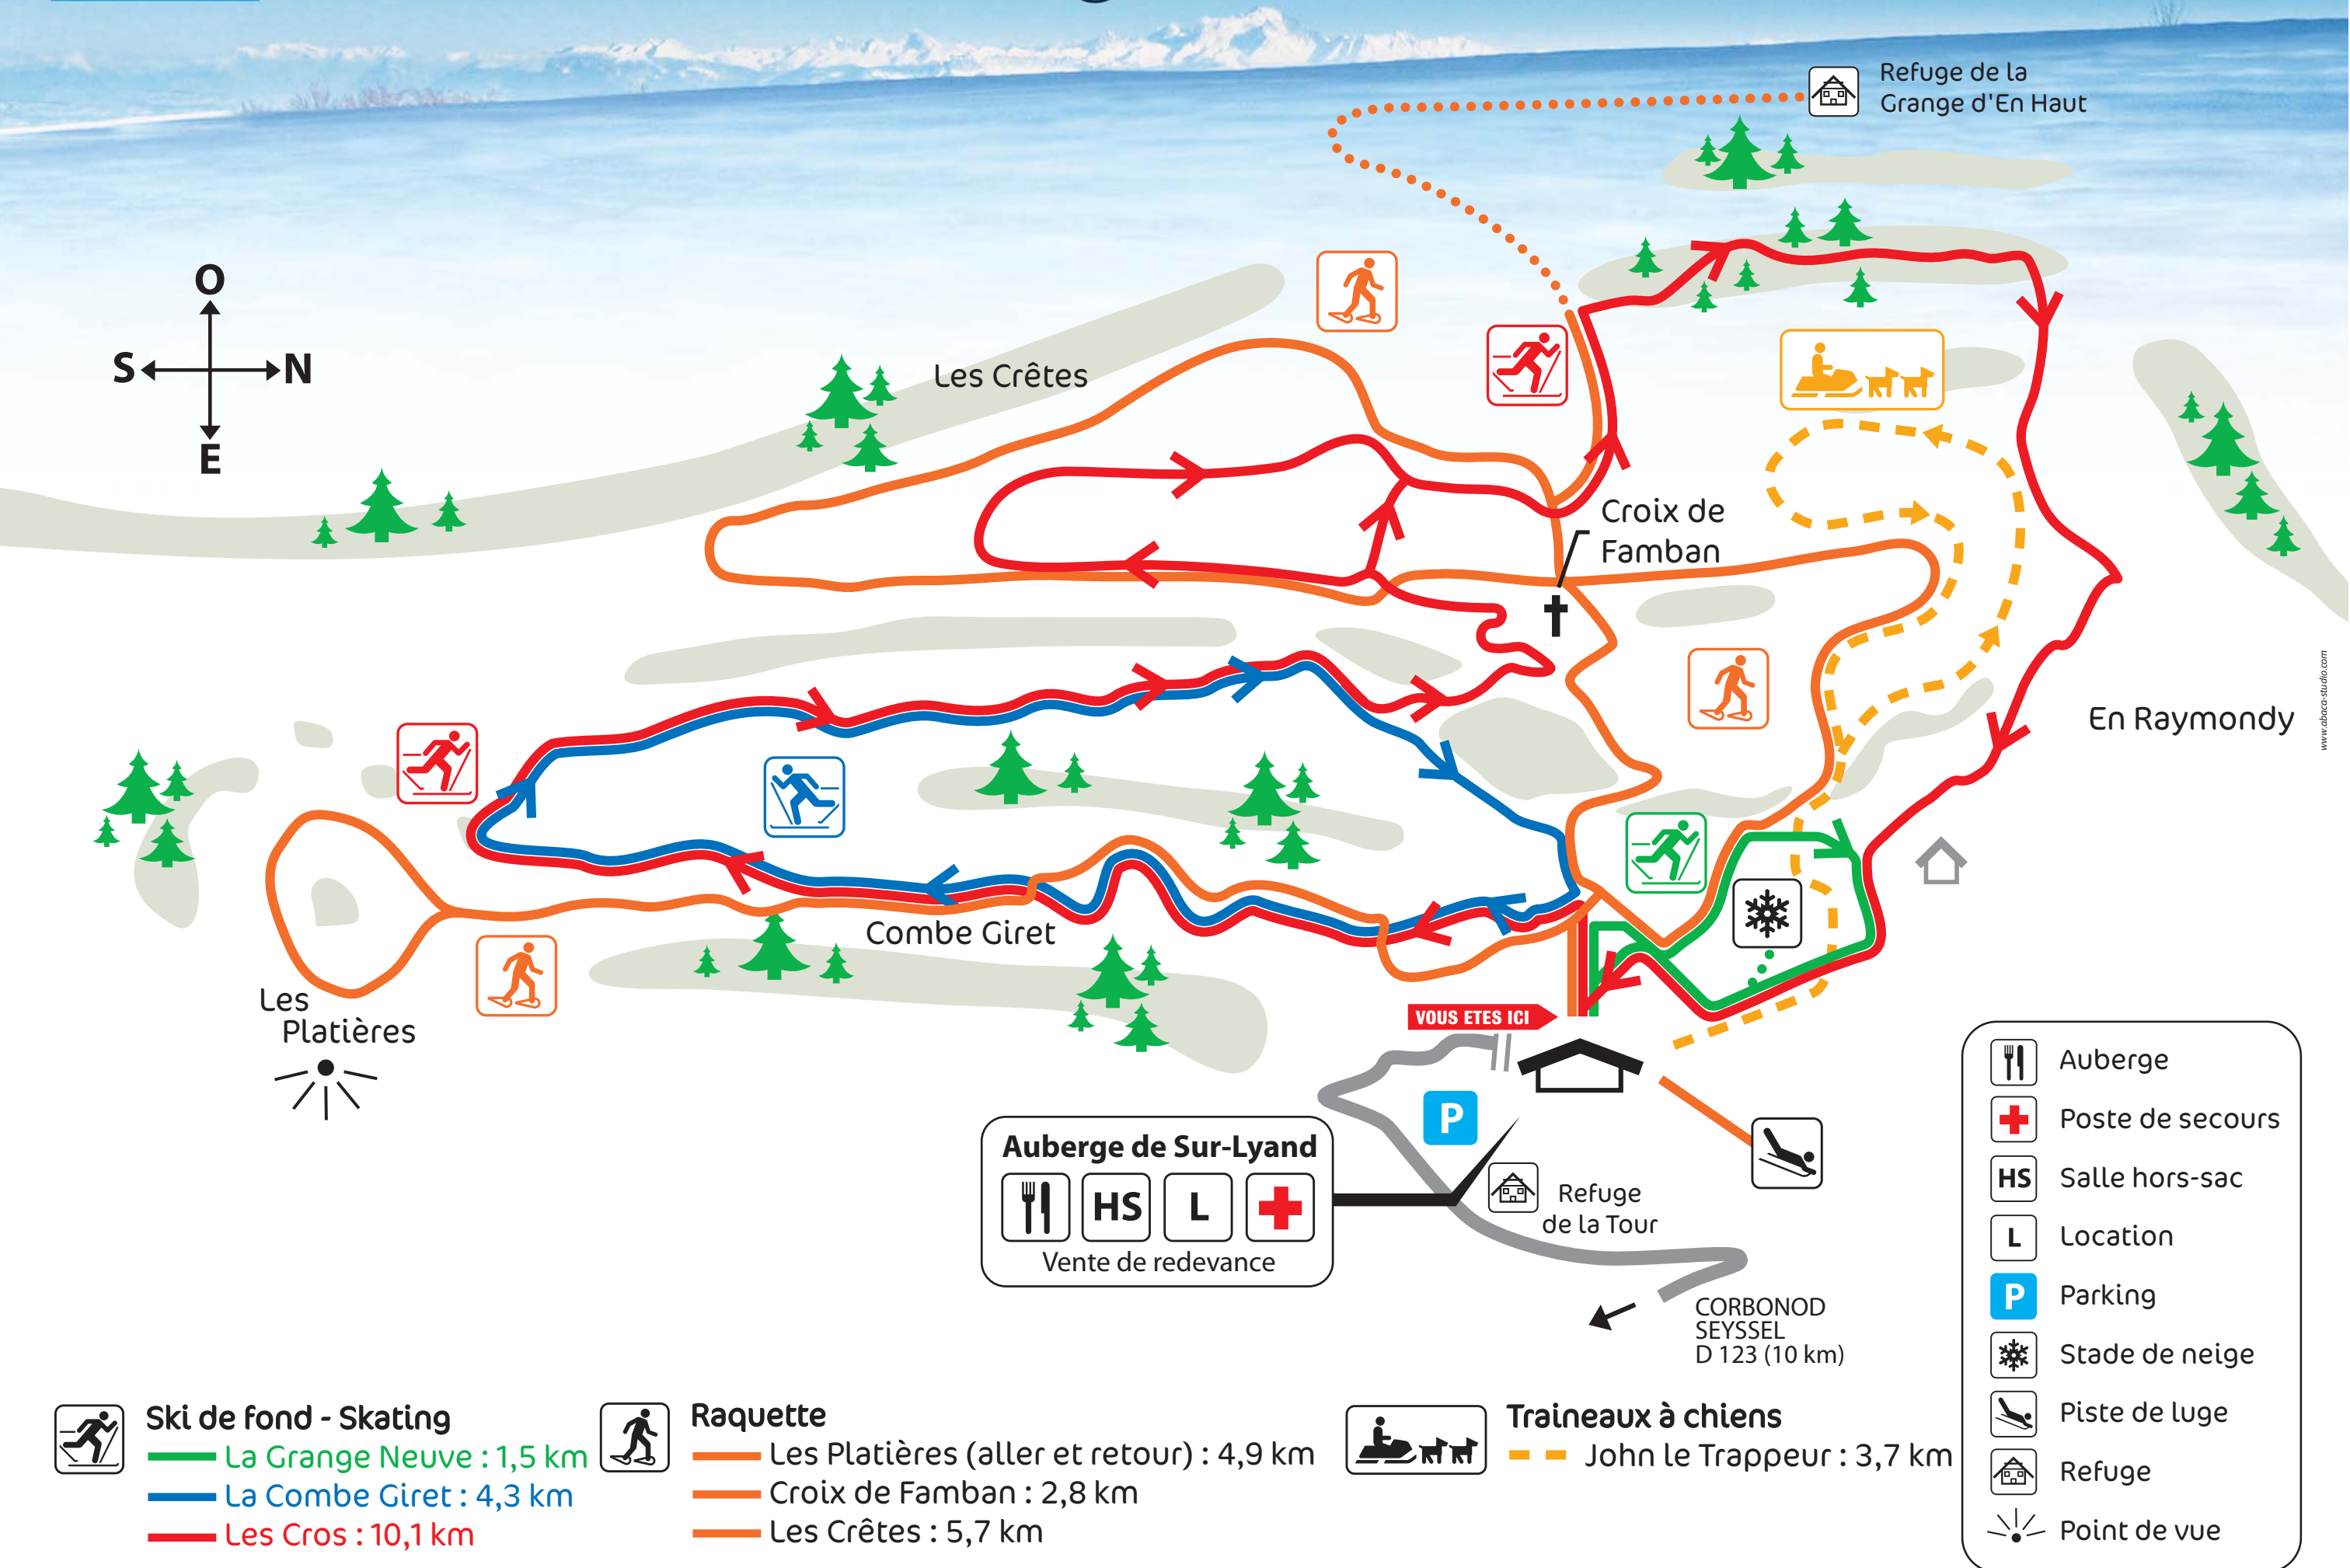

ESPACE NATURE

DOMAINE NORDIQUE MULTI-ACTIVITÉS

de Sur-Lyand (alt. 1250m)

Préservez l'environnement, la faune et la flore

Tenez les chiens en laisse

Piétons et raquettes interdits sur les pistes de ski de fond

Raquettes des parcours balisés sont à votre disposition

Poste de secours à l'Auberge :
 04 50 56 12 72
 Urgence : 18 ou 112