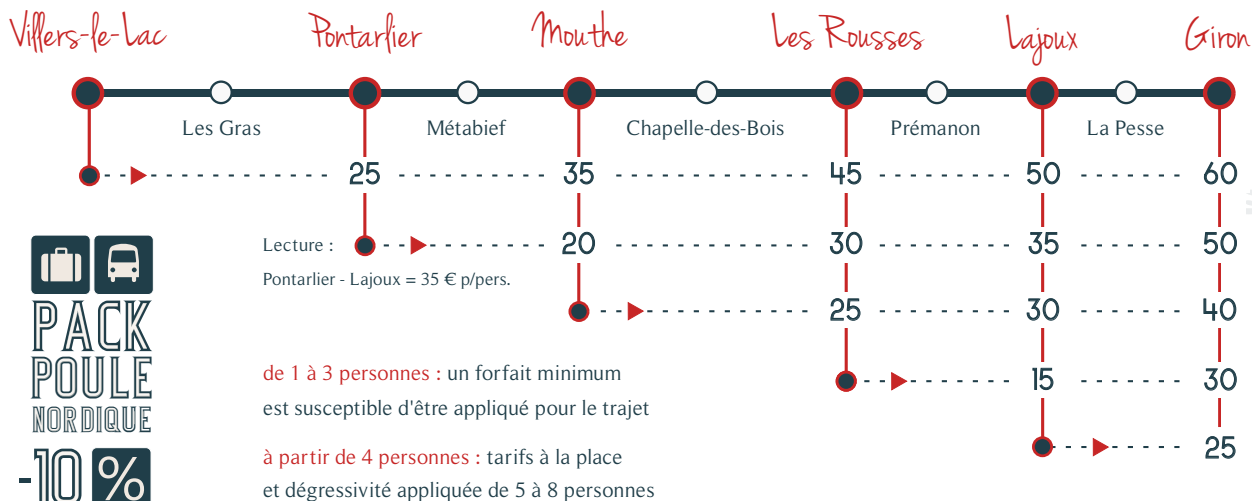

SERVICE DE NAVETTES

Grandes Traversées du Jura hiver

Tarifs indicatifs en € p/personne
sur la base de 4 personnes

Profitez d'un service 100% dédié à l'itinérance
dans les Montagnes du Jura

Offre Pack Poule Nordique : bénéficiez de 10% de réduction sur vos transferts de bagages, à partir de 5 étapes avec réservation d'une navette retour (ou inversée).

↔ La navette circule dans les deux sens, nord-sud / sud-nord et dessert toutes les villes situées sur les GTJ ou à proximité.

🕒 Horaires à la demande selon disponibilités.

📅 Bon plan : rejoignez des départs programmés et bénéficiez de tarifs réduits - nous consulter.

☕ Boissons chaudes à disposition.

🛒 Commandez vos produits régionaux & récupérez-les au départ.

NOUVEAUTE 2021 !

Découvrez nos inspirations de séjours sur les Grandes Traversées du Jura séjours 100% personnalisés avec niveau de prestations modulable : tracé, hébergement, transport, possibilité de visites...