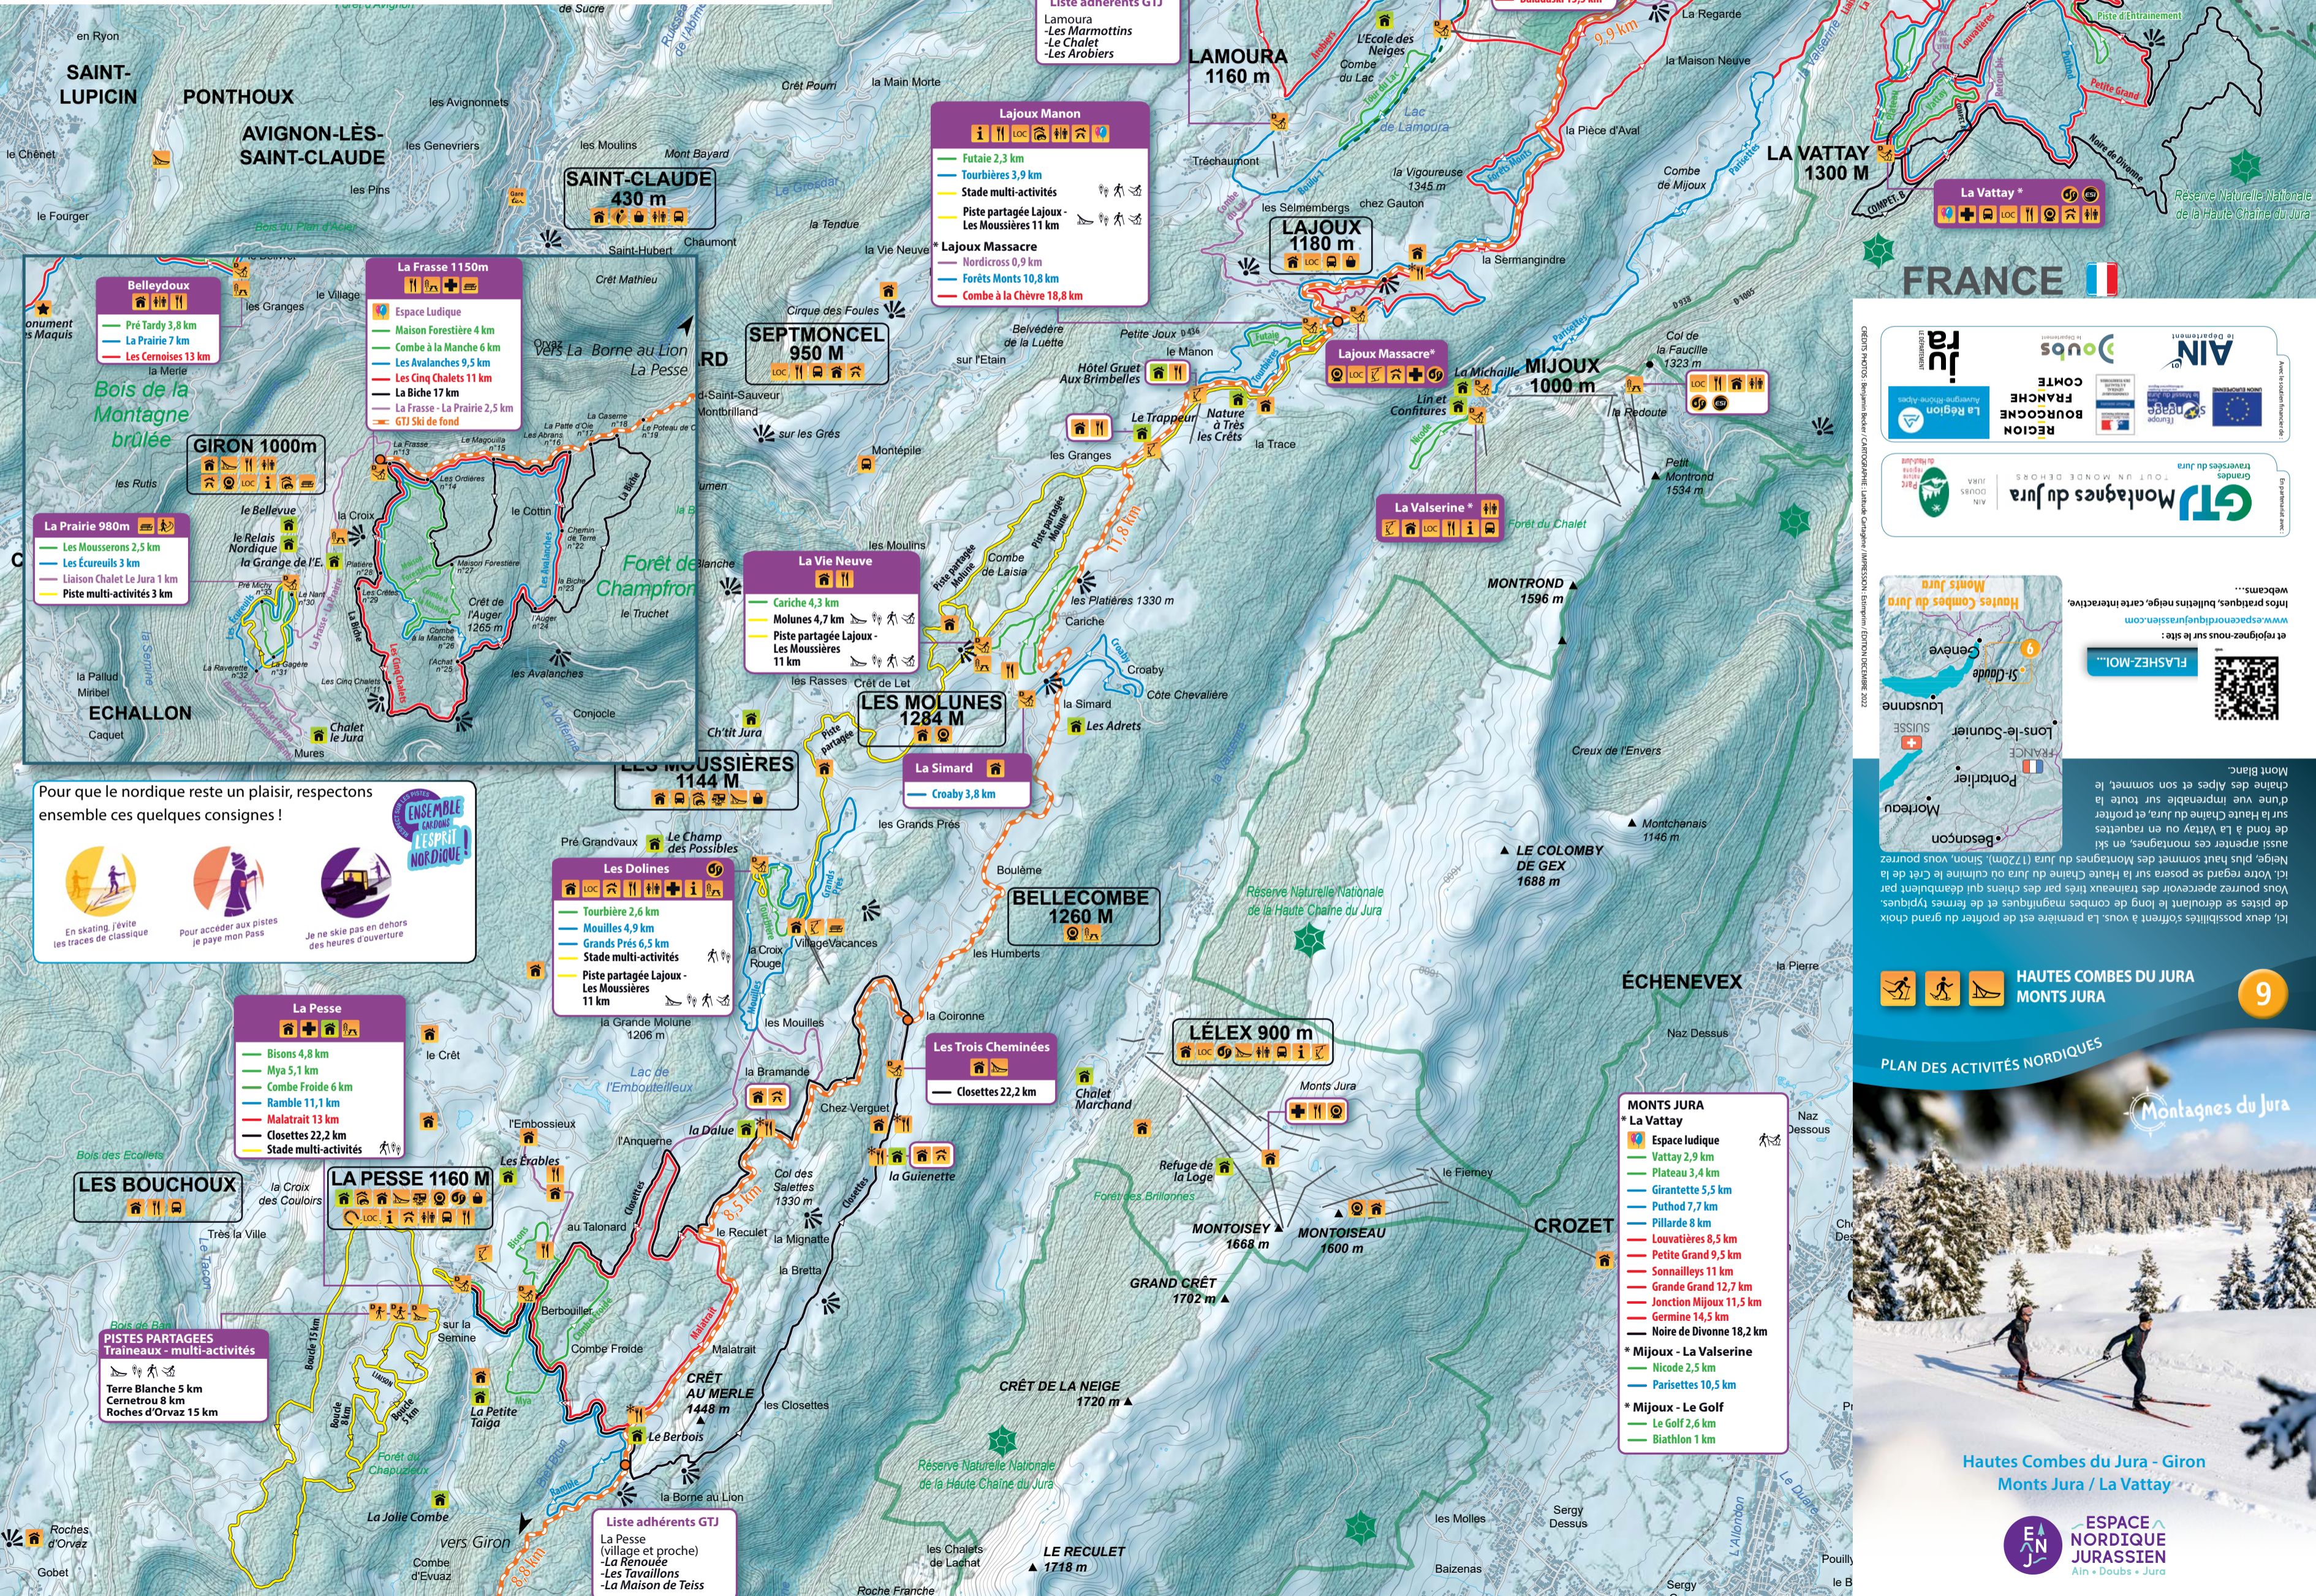

PLAN DES PISTES SKI DE FOND

LEGENDE
GTJ ski
Piste verte (facile)
Piste bleue (moyen)
Piste rouge (difficile)
Piste noire (très difficile)
Piste multi-activités / partagées
Liaison
Transjurassienne
Point de départ ski de fond
Point de départ raquette
Point de départ traîneaux
Ecole de ski
Loueur, magasin spécialisé
Musher / Activité équestre sur neige
Espace ludique
Piste de luge
Piste nocturne
Sentier thématique
Salle hors sac
Table pique nique
Office de tourisme / Point d'information
Poste de secours
Webcam
Hébergement
Hébergement adhérent GTJ
Restaurant ou restauration rapide
Restaurant sur piste
Télésiège / Téléski
Remontée mécanique ouverte ski de fond
Aire camping car
WC public
Fruitière
Tous commerces
Élément remarquable
Arrêt de bus, gares, TER, TGV
Point de vue

LES BOUCHOUX
Pistes partagées Traîneaux - multi-activités
Terre Blanche 5 km
Cernetrou 8 km
Roches d'Orvaz 15 km

LES MOUSSIÈRES 1144 M
Les Dolines
Tourbière 2,6 km
Mouilles 4,9 km
Grands Prés 6,5 km
Stade multi-activités
Piste partagée Lajoux - Les Moussières 11 km

LES MOUSSIÈRES 1144 M
Liste adhérents GTJ
Lajoux Manon
Futaie 2,3 km
Tourbières 3,9 km
Stade multi-activités
Piste partagée Lajoux - Les Moussières 11 km
Lajoux Massacre
Nordicross 0,9 km
Forêts Monts 10,8 km
Combe à la Chèvre 18,8 km

LES MOUSSIÈRES 1144 M
Liste adhérents GTJ
Lajoux Massacre*
Lajoux Manon
Futaie 2,3 km
Tourbières 3,9 km
Stade multi-activités
Piste partagée Lajoux - Les Moussières 11 km
Lajoux Massacre
Nordicross 0,9 km
Forêts Monts 10,8 km
Combe à la Chèvre 18,8 km